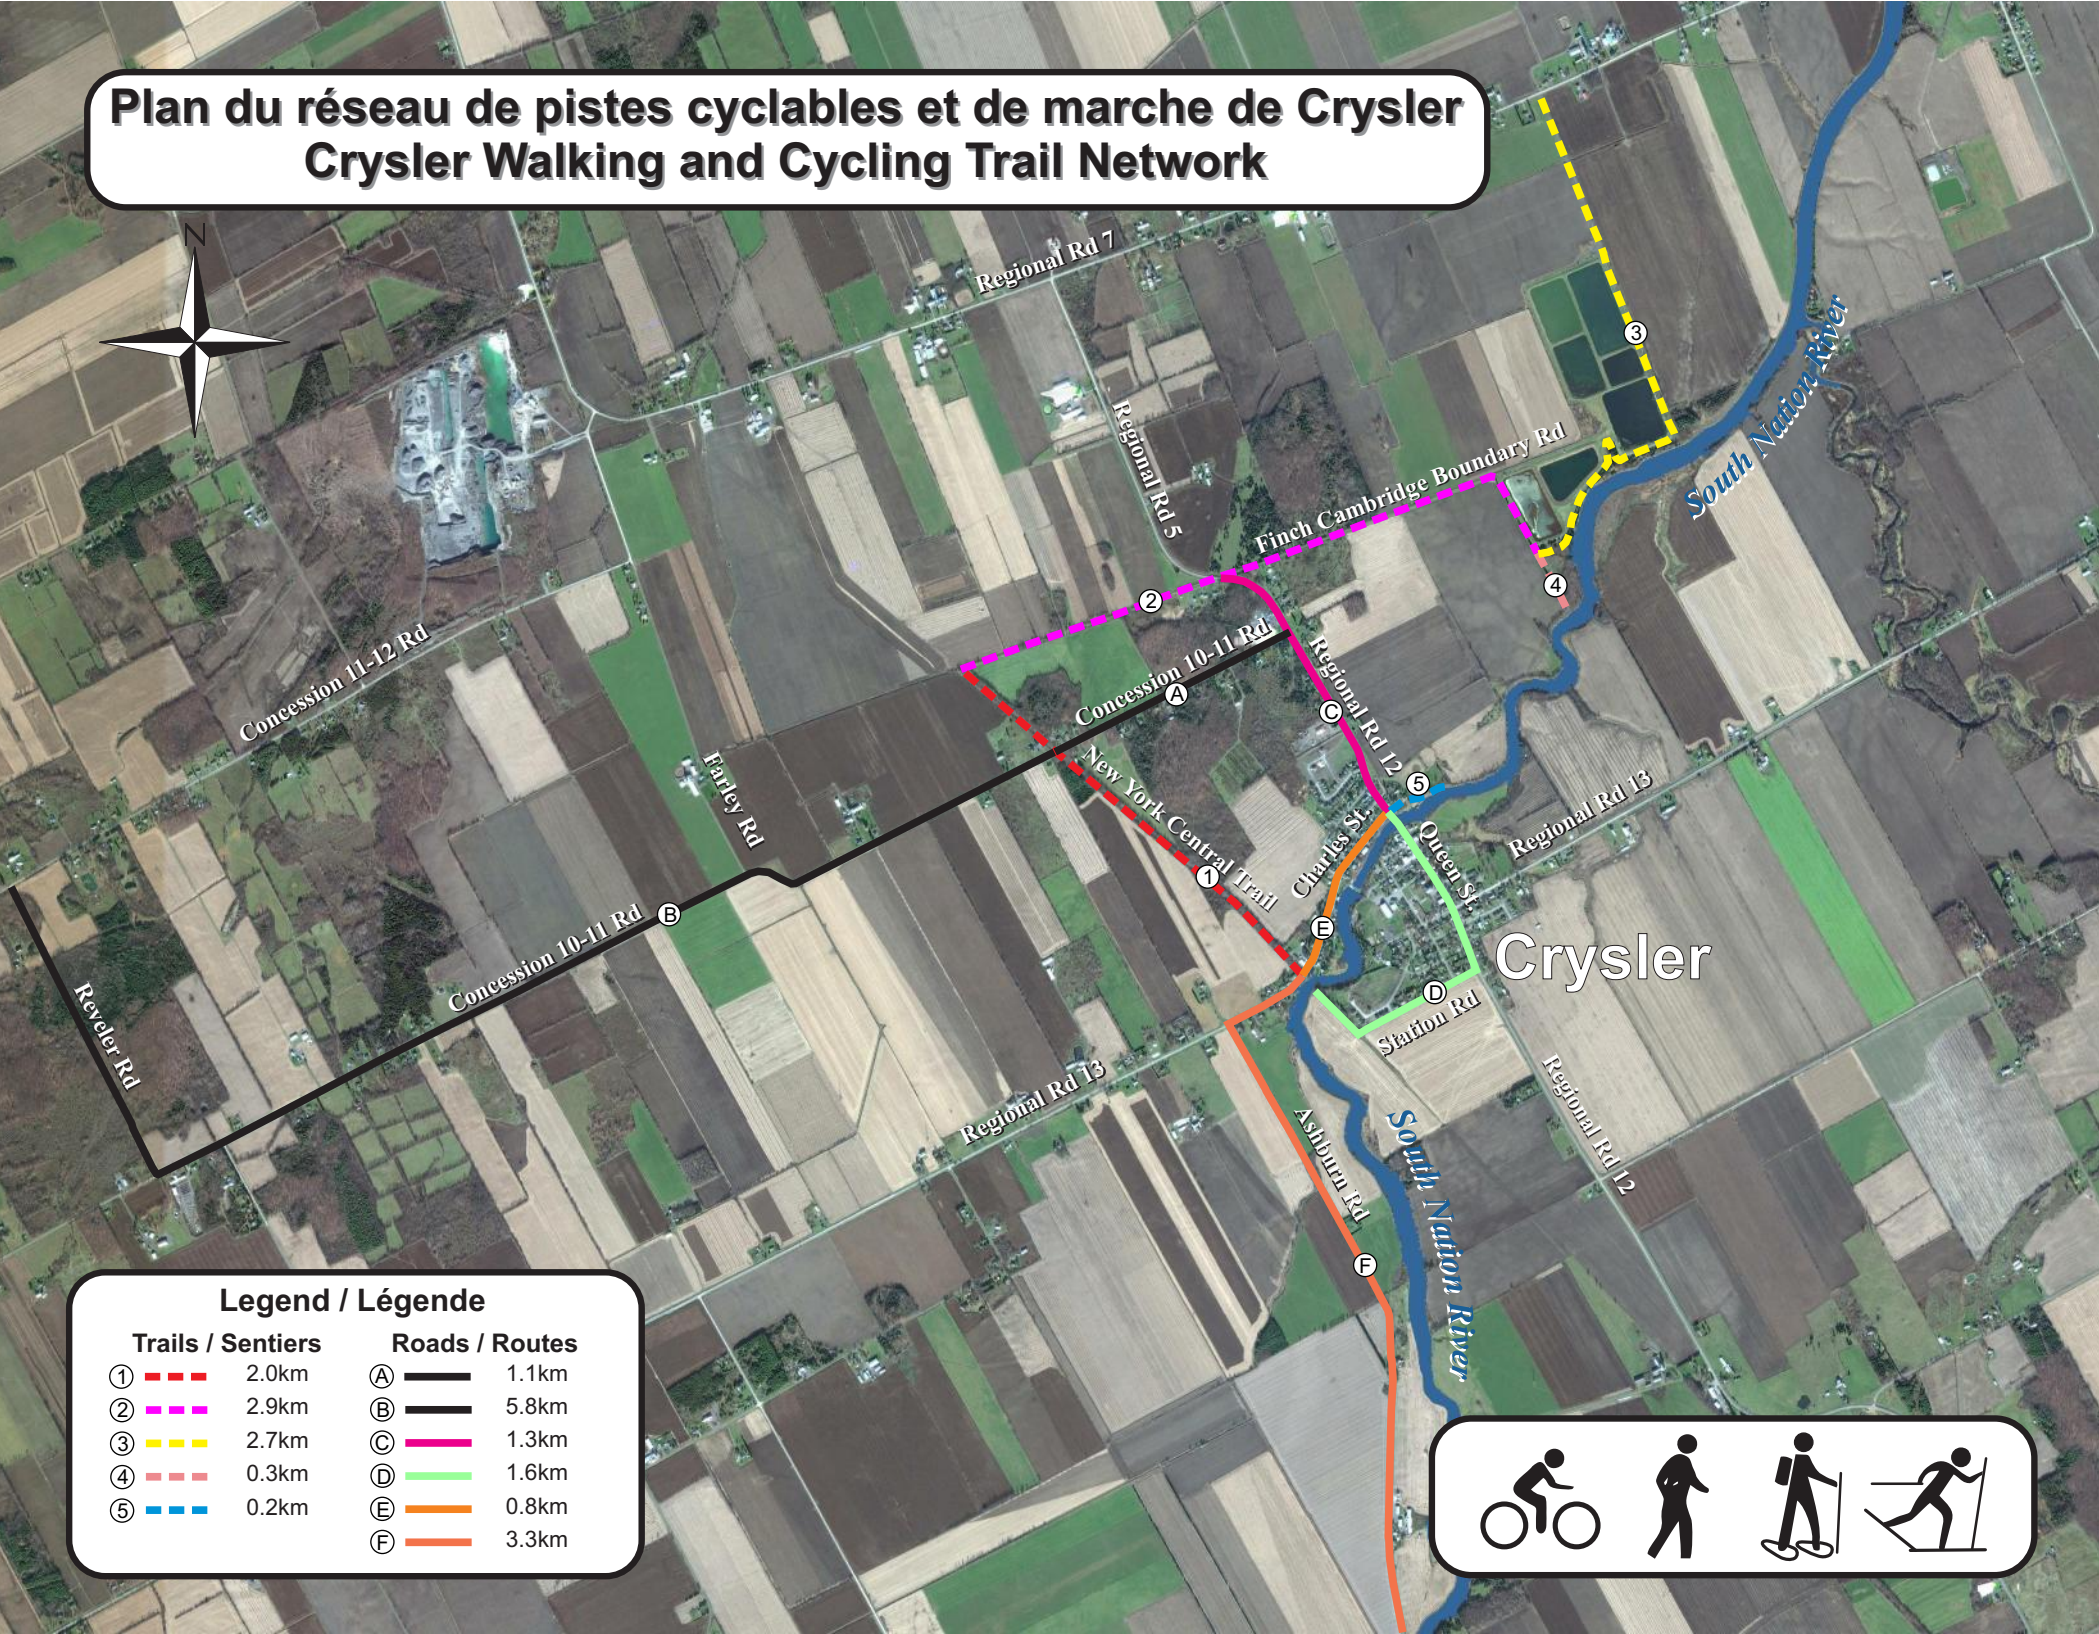

# Plan du réseau de pistes cyclables et de marche de Crysler Crysler Walking and Cycling Trail Network

Legend / Légende	
Trails / Sentiers	Roads / Routes
① 2.0km	Ⓐ 1.1km
② 2.9km	Ⓑ 5.8km
③ 2.7km	Ⓒ 1.3km
④ 0.3km	Ⓓ 1.6km
⑤ 0.2km	Ⓔ 0.8km
	Ⓕ 3.3km